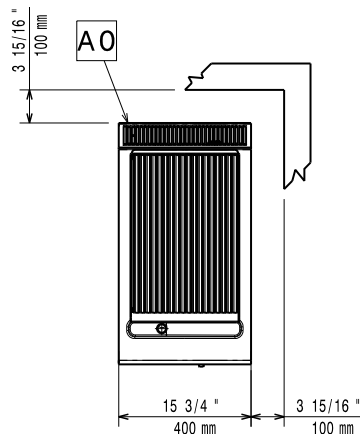

Gas

Gas, effekt:	7 kW
Standardgasleverans	Natural Gas
Gastyp alternativ:	LPG; Naturgas; Stadsgas
Gasintag:	3/4"

Viktig information

If appliance is set up or next to or against temperature sensitive furniture or similar, a safety gap of approximately 150 mm should be maintained or some form of heat insulation fitted.

Nettovikt:	32 kg
Fraktvikt:	46 kg
Frakthöjd:	530 mm
Fraktbredd:	460 mm
Fraktdjup:	820 mm
Fraktvolym:	0.2 m³
[NOT TRANSLATED]	N7GG